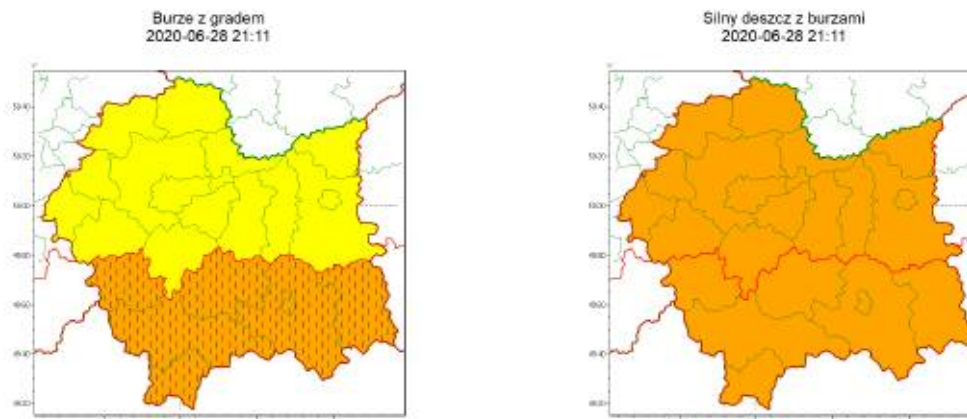

Strona 1 z 3
**WYDZIAŁ ZARZĄDZANIA KRYZYSOWEGO
I SPRAW OBRONNYCH**

NCK.5531.88.2020

Wadowice, dnia 29 czerwca 2020 r.

wg rozdzielnika

Zasięg ostrzeżeń w województwie

**WOJEWÓDZTWO MAŁOPOLSKIE
OSTRZEŻENIA METEOROLOGICZNE ZBIORCZO NR 152
WYKAZ OBOWIĄZUJĄCYCH OSTRZEŻEŃ
o godz. 21:11 dnia 28.06.2020**

Zjawisko/Stopień zagrożenia	Silny deszcz z burzami/2
Obszar (w nawiasie numer ostrzeżenia dla powiatu)	powiaty: bocheński(61), brzeski(61), chrzanowski(59), dąbrowski(62), gorlicki(92), krakowski(60), Kraków(59), limanowski(77), miechowski(59), myślenicki(71), nowosądecki(93), nowotarski(95), Nowy Sącz(79), olkuski(59), oświęcimski(59), proszowicki(60), suski(91), tarnowski(64), Tarnów(62), tatrzański(88), wadowicki(66), wielicki(62)
Ważność	od godz. 12:00 dnia 29.06.2020 do godz. 22:00 dnia 29.06.2020
Prawdopodobieństwo	80%
Przebieg	Prognozuje się wystąpienie opadów deszczu okresami o natężeniu umiarkowanym i silnym, a w czasie burz nawalnych. Prognozowana wysokość opadów miejscami od 40 mm do 60 mm. W trakcie opadów deszczu będą występować burze z porywami wiatru do 110 km/h.
SMS	IMGW-PIB OSTRZEGA: DESZCZ i BURZE/2 małopolskie (wszystkie powiaty) od 12:00/29.06 do 22:00/29.06.2020 60 mm; porywy 110 km/h. Dotyczy powiatów: wszystkie powiaty.
RSO	Woj. małopolskie (wszystkie powiaty), IMGW-PIB wydał ostrzeżenie drugiego stopnia o intensywnych opadach deszczu z burzami
Uwagi	Brak.
Zjawisko/Stopień zagrożenia	Burze z gradem/1
Obszar (w nawiasie numer ostrzeżenia dla powiatu)	powiaty: bocheński(60), brzeski(60), chrzanowski(58), dąbrowski(61), krakowski(59), Kraków(58), miechowski(58), myślenicki(70), olkuski(58), oświęcimski(58), proszowicki(59), tarnowski(63), Tarnów(61), wadowicki(65), wielicki(61)