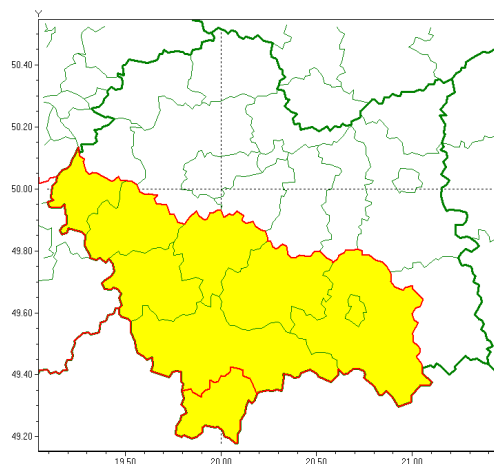

Zasięg ostrzeżeń w województwie

Intensywne opady deszczu
2019-10-04 12:33

WOJEWÓDZTWO MAŁOPOLSKIE
OSTRZEŻENIA METEOROLOGICZNE ZBIORCZO NR 181
WYKAZ OBSZARÓW ZUCIENIA OSTRZEŻENIA
o godz. 12:33 dnia 04.10.2019

Zjawisko/Stopień zagrożenia	Intensywne opady deszczu/1
Obszar (w nawiasie numer ostrzeżenia dla powiatu)	powiaty: limanowski(82), myślenicki(86), nowosądecki(99), nowotarski(105), Nowy Sącz(91), opatowski(75), suski(96), wadowicki(80)
Ważność	od godz. 06:00 dnia 05.10.2019 do godz. 09:00 dnia 06.10.2019
Prawdopodobieństwo	80%
Przebieg	Prognozuje się wystąpienie opadów deszczu okresami o natężeniu umiarkowanym lub silnym. Prognozowana wysokość opadów od 30 mm do 45 mm.
SMS	IMGW-PIB OSTRZEGA: DESZCZ/1 małopolskie (8 powiatów) od 06:00/05.10 do 09:00/06.10.2019 45 mm. Dotyczy powiatów: limanowski, myślenicki, nowosądecki, nowotarski, Nowy Sącz, opatowski, suski i wadowicki.
RSO	Woj. małopolskie (8 powiatów), IMGW-PIB wydał ostrzeżenie pierwszego stopnia o intensywnych opadach deszczu
Uwagi	Brak.
Zjawisko/Stopień zagrożenia	Intensywne opady deszczu/1
Obszar (w nawiasie numer ostrzeżenia dla powiatu)	powiaty: tatrzański(99)
Ważność	od godz. 06:00 dnia 05.10.2019 do godz. 09:00 dnia 06.10.2019
Prawdopodobieństwo	80%