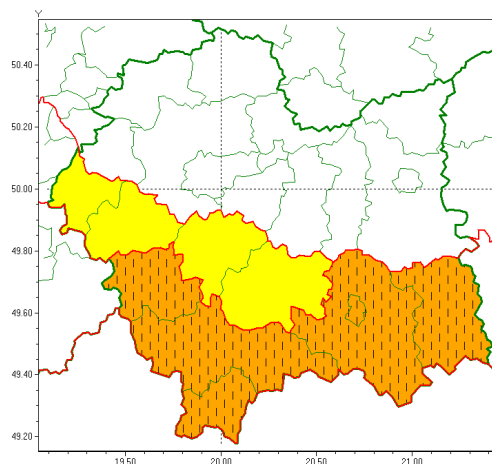

Zasięg ostrzeżeń w województwie

Upał
2019-08-26 07:33

Burze z gradem
2019-08-26 07:33

WOJEWÓDZTWO MAŁOPOLSKIE
OSTRZEŻENIA METEOROLOGICZNE ZBIORCZO NR 161
WYKAZ OBYWATELI ZUCIANYCH OSTRZEŻENIAMI
o godz. 07:33 dnia 26.08.2019

Zjawisko/Stopień zagrożenia	Burze z gradem/2 ZMIANA
Obszar (w nawiasie numer ostrzeżenia dla powiatu)	powiaty: gorlicki(78), nowosdecki(85), nowotarski(93), Nowy Sącz(77), suski(84), tatrzański(87)
Ważność	od godz. 13:30 dnia 26.08.2019 do godz. 19:30 dnia 26.08.2019
Prawdopodobieństwo	85%
Przebieg	Prognozuje się wystąpienie burz z opadami deszczu miejscami od 25 mm do 40 mm oraz porywami wiatru do 70 km/h. Możliwy grad.
SMS	IMGW-PIB OSTRZEGA: BURZE Z GRADEM/2 małopolskie (6 powiatów) od 13:30/26.08 do 19:30/26.08.2019 deszcz 40 mm, porywy 70 km/h. Dotyczy powiatów: gorlicki, nowosdecki, nowotarski, Nowy Sącz, suski i tatrzański.
RSO	Woj. małopolskie (6 powiatów), IMGW-PIB wydał ostrzeżenie drugiego stopnia o burzach z gradem
Uwagi	Brak.
Zjawisko/Stopień zagrożenia	Upał/2
Obszar (w nawiasie numer ostrzeżenia dla powiatu)	powiaty: bocheński(64), brzeski(62), chrzanowski(62), dąbrowski(63), gorlicki(77), krakowski(61), Kraków(61), limanowski(69), miechowski(61), myślenicki(74), nowosdecki(84), nowotarski(92), Nowy Sącz(76), olkuski(61), oświęcimski(64), proszowicki(62), suski(83), tarnowski(66), Tarnów(62), tatrzański(86), wadowicki(69), wielicki(62)