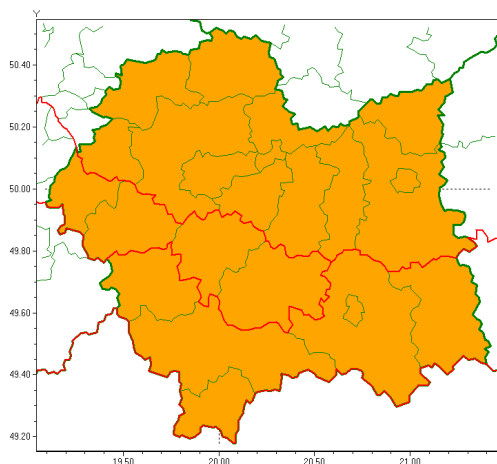

Zasięg ostrzeżeń w województwie

Upał
2019-08-26 07:33

Burze z gradem
2019-08-26 07:33

WOJEWÓDZTWO MAŁOPOLSKIE
OSTRZEŻENIA METEOROLOGICZNE ZBIORCZO NR 161
WYKAZ OBYWATELI ZUCIANYCH OSTRZEŻENIAMI
o godz. 07:33 dnia 26.08.2019

Zjawisko/Stopień zagrożenia	Burze z gradem/2 ZMIANA
Obszar (w nawiasie numer ostrzeżenia dla powiatu)	powiaty: gorlicki(78), nowosdecki(85), nowotarski(93), Nowy Sącz(77), suski(84), tatrzański(87)
Ważność	od godz. 13:30 dnia 26.08.2019 do godz. 19:30 dnia 26.08.2019
Prawdopodobieństwo	85%
Przebieg	Prognozuje się wystąpienie burz z opadami deszczu miejscami od 25 mm do 40 mm oraz porywami wiatru do 70 km/h. Możliwy grad.
SMS	IMGW-PIB OSTRZEGA: BURZE Z GRADEM/2 małopolskie (6 powiatów) od 13:30/26.08 do 19:30/26.08.2019 deszcz 40 mm, porywy 70 km/h. Dotyczy powiatów: gorlicki, nowosdecki, nowotarski, Nowy Sącz, suski i tatrzański.
RSO	Woj. małopolskie (6 powiatów), IMGW-PIB wydał ostrzeżenie drugiego stopnia o burzach z gradem
Uwagi	Brak.
Zjawisko/Stopień zagrożenia	Upał/2
Obszar (w nawiasie numer ostrzeżenia dla powiatu)	powiaty: bocheński(64), brzeski(62), chrzanowski(62), dąbrowski(63), gorlicki(77), krakowski(61), Kraków(61), limanowski(69), miechowski(61), myślenicki(74), nowosdecki(84), nowotarski(92), Nowy Sącz(76), olkuski(61), oświęcimski(64), proszowicki(62), suski(83), tarnowski(66), Tarnów(62), tatrzański(86), wadowicki(69), wielicki(62)