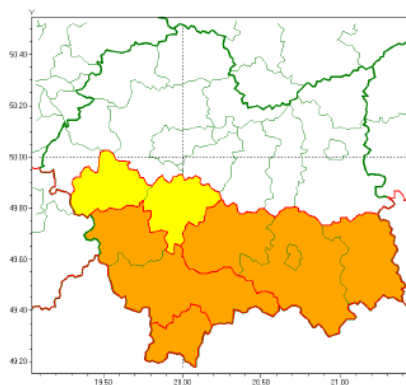

Zasięg ostrzeżeń w województwie

Silny wiatr
2019-12-20 09:37

WOJEWÓDZTWO MAŁOPOLSKIE
OSTRZEŻENIA METEOROLOGICZNE ZBIORCZO NR 224
WYKAZ OBOWIĄZUJĄCYCH OSTRZEŻEŃ
o godz. 09:37 dnia 20.12.2019

Zjawisko/Stopień zagrożenia	Silny wiatr/1
Obszar (w nawiasie numer ostrzeżenia dla powiatu)	powiaty: myślenicki(99), wadowicki(93)
Ważność	od godz. 15:00 dnia 20.12.2019 do godz. 05:00 dnia 21.12.2019
Prawdopodobieństwo	90%
Przebieg	Przewiduje się wystąpienie silnego wiatru o średniej prędkości od 35 km/h do 50 km/h, w porywach do 80 km/h, z południa.
SMS	IMGW-PIB OSTRZEŻGA: WIATR/1 małopolskie (2 powiaty) od 15:00/20.12 do 05:00/21.12.2019 prędkość do 50 km/h, porywy do 80 km/h, S. Dotyczy powiatów: myślenicki i wadowicki.
RSO	Woj. małopolskie (2 powiaty), IMGW-PIB wydał ostrzeżenie pierwszego stopnia o silnym wietrze
Uwagi	Brak.
Zjawisko/Stopień zagrożenia	Silny wiatr/2
Obszar (w nawiasie numer ostrzeżenia dla powiatu)	powiaty: gorlicki(108), limanowski(94), nowosądecki(117), Nowy Sącz(106)
Ważność	od godz. 15:00 dnia 20.12.2019 do godz. 07:00 dnia 21.12.2019
Prawdopodobieństwo	80%