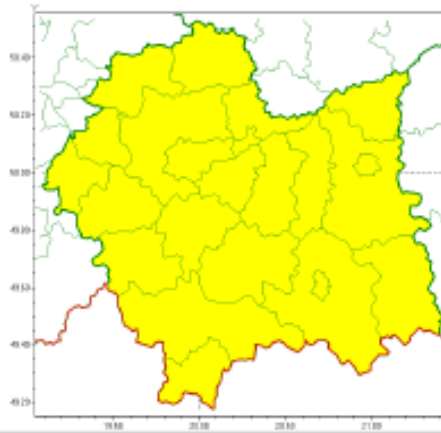

WYDZIAŁ ZARZADZANIA KRYZYSOWEGO I
SPRAW OBRONNYCH SP W WADOWICACH

NCK.5531.111.2019

Wadowice, dnia 25 listopada 2019 r.

Zasięg ostrzeżeń w województwie

Gęsta mgła
2019-11-25 12:58

WOJEWÓDZTWO MAŁOPOLSKIE
OSTRZEŻENIA METEOROLOGICZNE ZBIORCZO NR 209
WYKAZ OBOWIĄZUJĄCYCH OSTRZEŻEŃ
o godz. 12:58 dnia 25.11.2019

Zjawisko/Stopień zagrożenia	Gęsta mgła/1
Obszar (w nawiasie numer ostrzeżenia dla powiatu)	powiaty: bocheński(81), brzeski(79), chrzanowski(78), dąbrowski(79), gorlicki(101), krakowski(78), Kraków(78), limanowski(88), miechowski(77), myślenicki(92), nowosądecki(109), nowotarski(116), Nowy Sącz(101), olkuski(77), oświęcimski(83), proszowicki(79), suski(106), tamowski(84), Tamów(80), tatrzański(113), wadowicki(86), wielicki(79)
Ważność	od godz. 20:00 dnia 25.11.2019 do godz. 10:00 dnia 26.11.2019
Prawdopodobieństwo	80%
Przebieg	Prognozuje się gęste mgły w zasięgu których widzialność może wynosić miejscami od 50 m do 200 m.
SMS	IMGW-PIB OSTRZEGA: MGLA/1 małopolskie (wszystkie powiaty) od 20:00/25.11 do 10:00/26.11.2019 widzialność 50 m. Dotyczy powiatów: wszystkie powiaty.
RSO	Woj. małopolskie (wszystkie powiaty), IMGW-PIB wydał ostrzeżenie pierwszego stopnia o silnych mgłach
Uwagi	Brak.
Dyżurny synoptyk IMGW-PIB	Romuald Kaseja