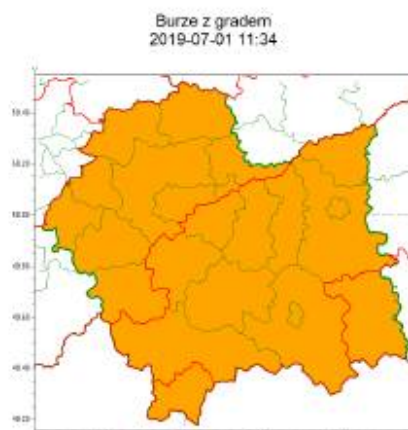

WYDZIAŁ ZARZADZANIA KRYZYSOWEGO I SPRAW  
OBRONNYCH SP W WADOWICACH

wg. rozdzielnika

Zasięg ostrzeżeń w województwie

**WOJEWÓDZTWO MAŁOPOLSKIE**  
**OSTRZEŻENIA METEOROLOGICZNE ZBIORCZO NR 123**  
**WYKAZ OBOWIĄZUJĄCYCH OSTRZEŻEŃ**  
o godz. 11:34 dnia 01.07.2019

<b>Zjawisko/Stopień zagrożenia</b>	Burze z gradem/2
<b>Obszar (w nawiasie numer ostrzeżenia dla powiatu)</b>	powiaty: chrzanowski(43), krakowski(42), Kraków(42), miechowski(43), olkuski(42), oświęcimski(45), proszowicki(43), suski(61), wadowicki(50)
<b>Ważność</b>	od godz. 16:00 dnia 01.07.2019 do godz. 03:00 dnia 02.07.2019
<b>Prawdopodobieństwo</b>	80%
<b>Przebieg</b>	Prognozuje się wystąpienie burz z opadami deszczu do 40 mm oraz porywami wiatru do 100 km/h, lokalnie do 115 km/h. Miejscami wystąpi duży grad, istnieje również ryzyko lokalnego wystąpienia trąb powietrznych.
<b>SMS</b>	IMGW-PIB OSTRZEGA: BURZE Z GRADEM/2 małopolskie (9 powiatów) od 16:00/01.07 do 03:00/02.07.2019 deszcz 40 mm, porywy 115 km/h. Dotyczy powiatów: chrzanowski, krakowski, Kraków, miechowski, olkuski, oświęcimski, proszowicki, suski i wadowicki.
<b>RSO</b>	Woj. małopolskie (9 powiatów), IMGW-PIB wydał ostrzeżenie drugiego stopnia o burzach z gradem
<b>Uwagi</b>	Istnieje możliwość podniesienia stopnia ostrzeżenia.
<b>Zjawisko/Stopień zagrożenia</b>	Burze z gradem/2
<b>Obszar (w nawiasie numer ostrzeżenia dla powiatu)</b>	powiaty: bocheński(43), brzeski(42), dąbrowski(45), limanowski(47), myślenicki(54), nowosądecki(60), nowotaraski(67), Nowy Sącz(52), tarnowski(47), Tarnów(43), tatrzański(60), wielicki(43)