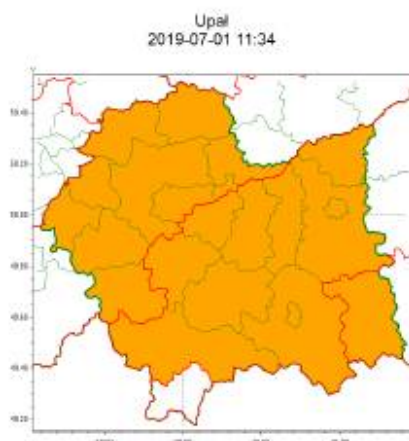

WYDZIAŁ ZARZADZANIA KRYZYSOWEGO I SPRAW  
OBRONNYCH SP W WADOWICACH

wg. rozdzielnika

Zasięg ostrzeżeń w województwie

**WOJEWÓDZTWO MAŁOPOLSKIE**  
**OSTRZEŻENIA METEOROLOGICZNE ZBIORCZO NR 123**  
**WYKAZ OBOWIĄZUJĄCYCH OSTRZEŻEŃ**  
o godz. 11:34 dnia 01.07.2019

<b>Zjawisko/Stopień zagrożenia</b>	Burze z gradem/2
<b>Obszar (w nawiasie numer ostrzeżenia dla powiatu)</b>	powiaty: chrzanowski(43), krakowski(42), Kraków(42), miechowski(43), olkuski(42), oświęcimski(45), proszowicki(43), suski(61), wadowicki(50)
<b>Ważność</b>	od godz. 16:00 dnia 01.07.2019 do godz. 03:00 dnia 02.07.2019
<b>Prawdopodobieństwo</b>	80%
<b>Przebieg</b>	Prognozuje się wystąpienie burz z opadami deszczu do 40 mm oraz porywami wiatru do 100 km/h, lokalnie do 115 km/h. Miejscami wystąpi duży grad, istnieje również ryzyko lokalnego wystąpienia trąb powietrznych.
<b>SMS</b>	IMGW-PIB OSTRZEGA: BURZE Z GRADEM/2 małopolskie (9 powiatów) od 16:00/01.07 do 03:00/02.07.2019 deszcz 40 mm, porywy 115 km/h. Dotyczy powiatów: chrzanowski, krakowski, Kraków, miechowski, olkuski, oświęcimski, proszowicki, suski i wadowicki.
<b>RSO</b>	Woj. małopolskie (9 powiatów), IMGW-PIB wydał ostrzeżenie drugiego stopnia o burzach z gradem
<b>Uwagi</b>	Istnieje możliwość podniesienia stopnia ostrzeżenia.
<b>Zjawisko/Stopień zagrożenia</b>	Burze z gradem/2
<b>Obszar (w nawiasie numer ostrzeżenia dla powiatu)</b>	powiaty: bocheński(43), brzeski(42), dąbrowski(45), limanowski(47), myślenicki(54), nowosądecki(60), nowotaraski(67), Nowy Sącz(52), tarnowski(47), Tarnów(43), tatrzański(60), wielicki(43)